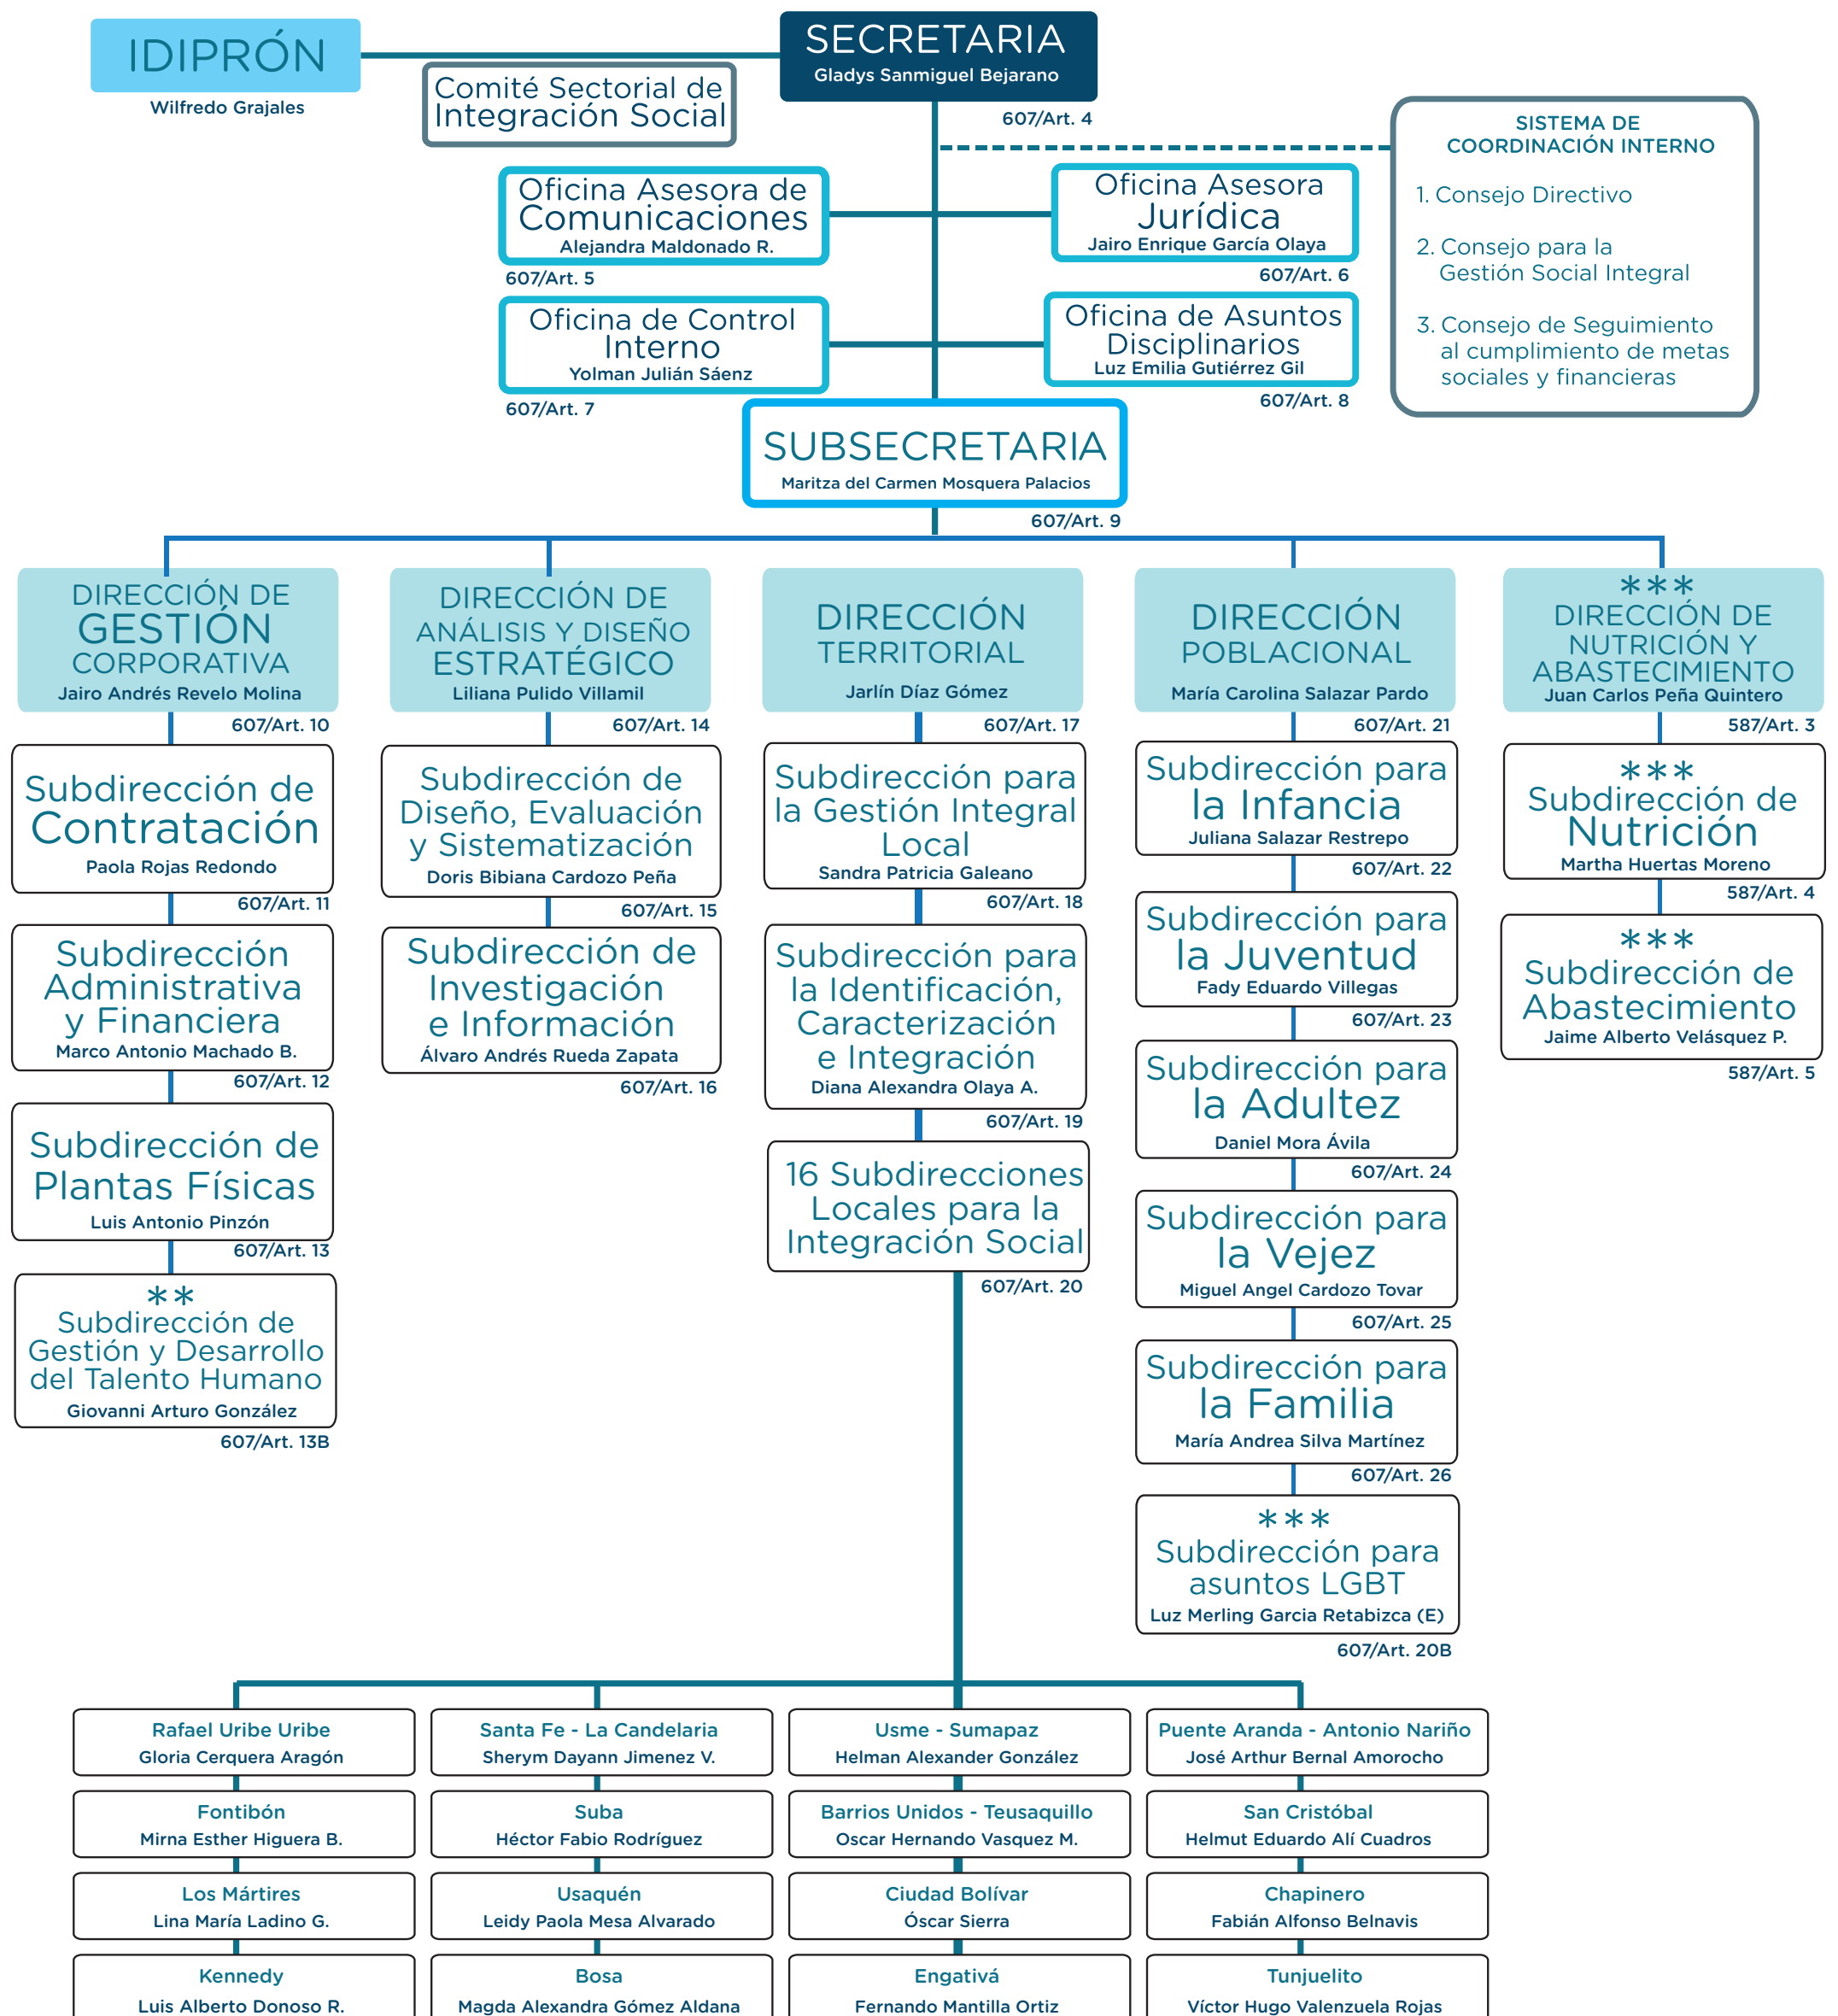

Secretaría Distrital de Integración Social

Organigrama

Decreto 607 de 2007

**Decreto 445 de 2014

***Decreto 587 de 2017

ALCALDÍA MAYOR DE BOGOTÁ DC

BOGOTÁ MEJOR PARA TODOS

SECRETARÍA DE INTEGRACIÓN SOCIAL