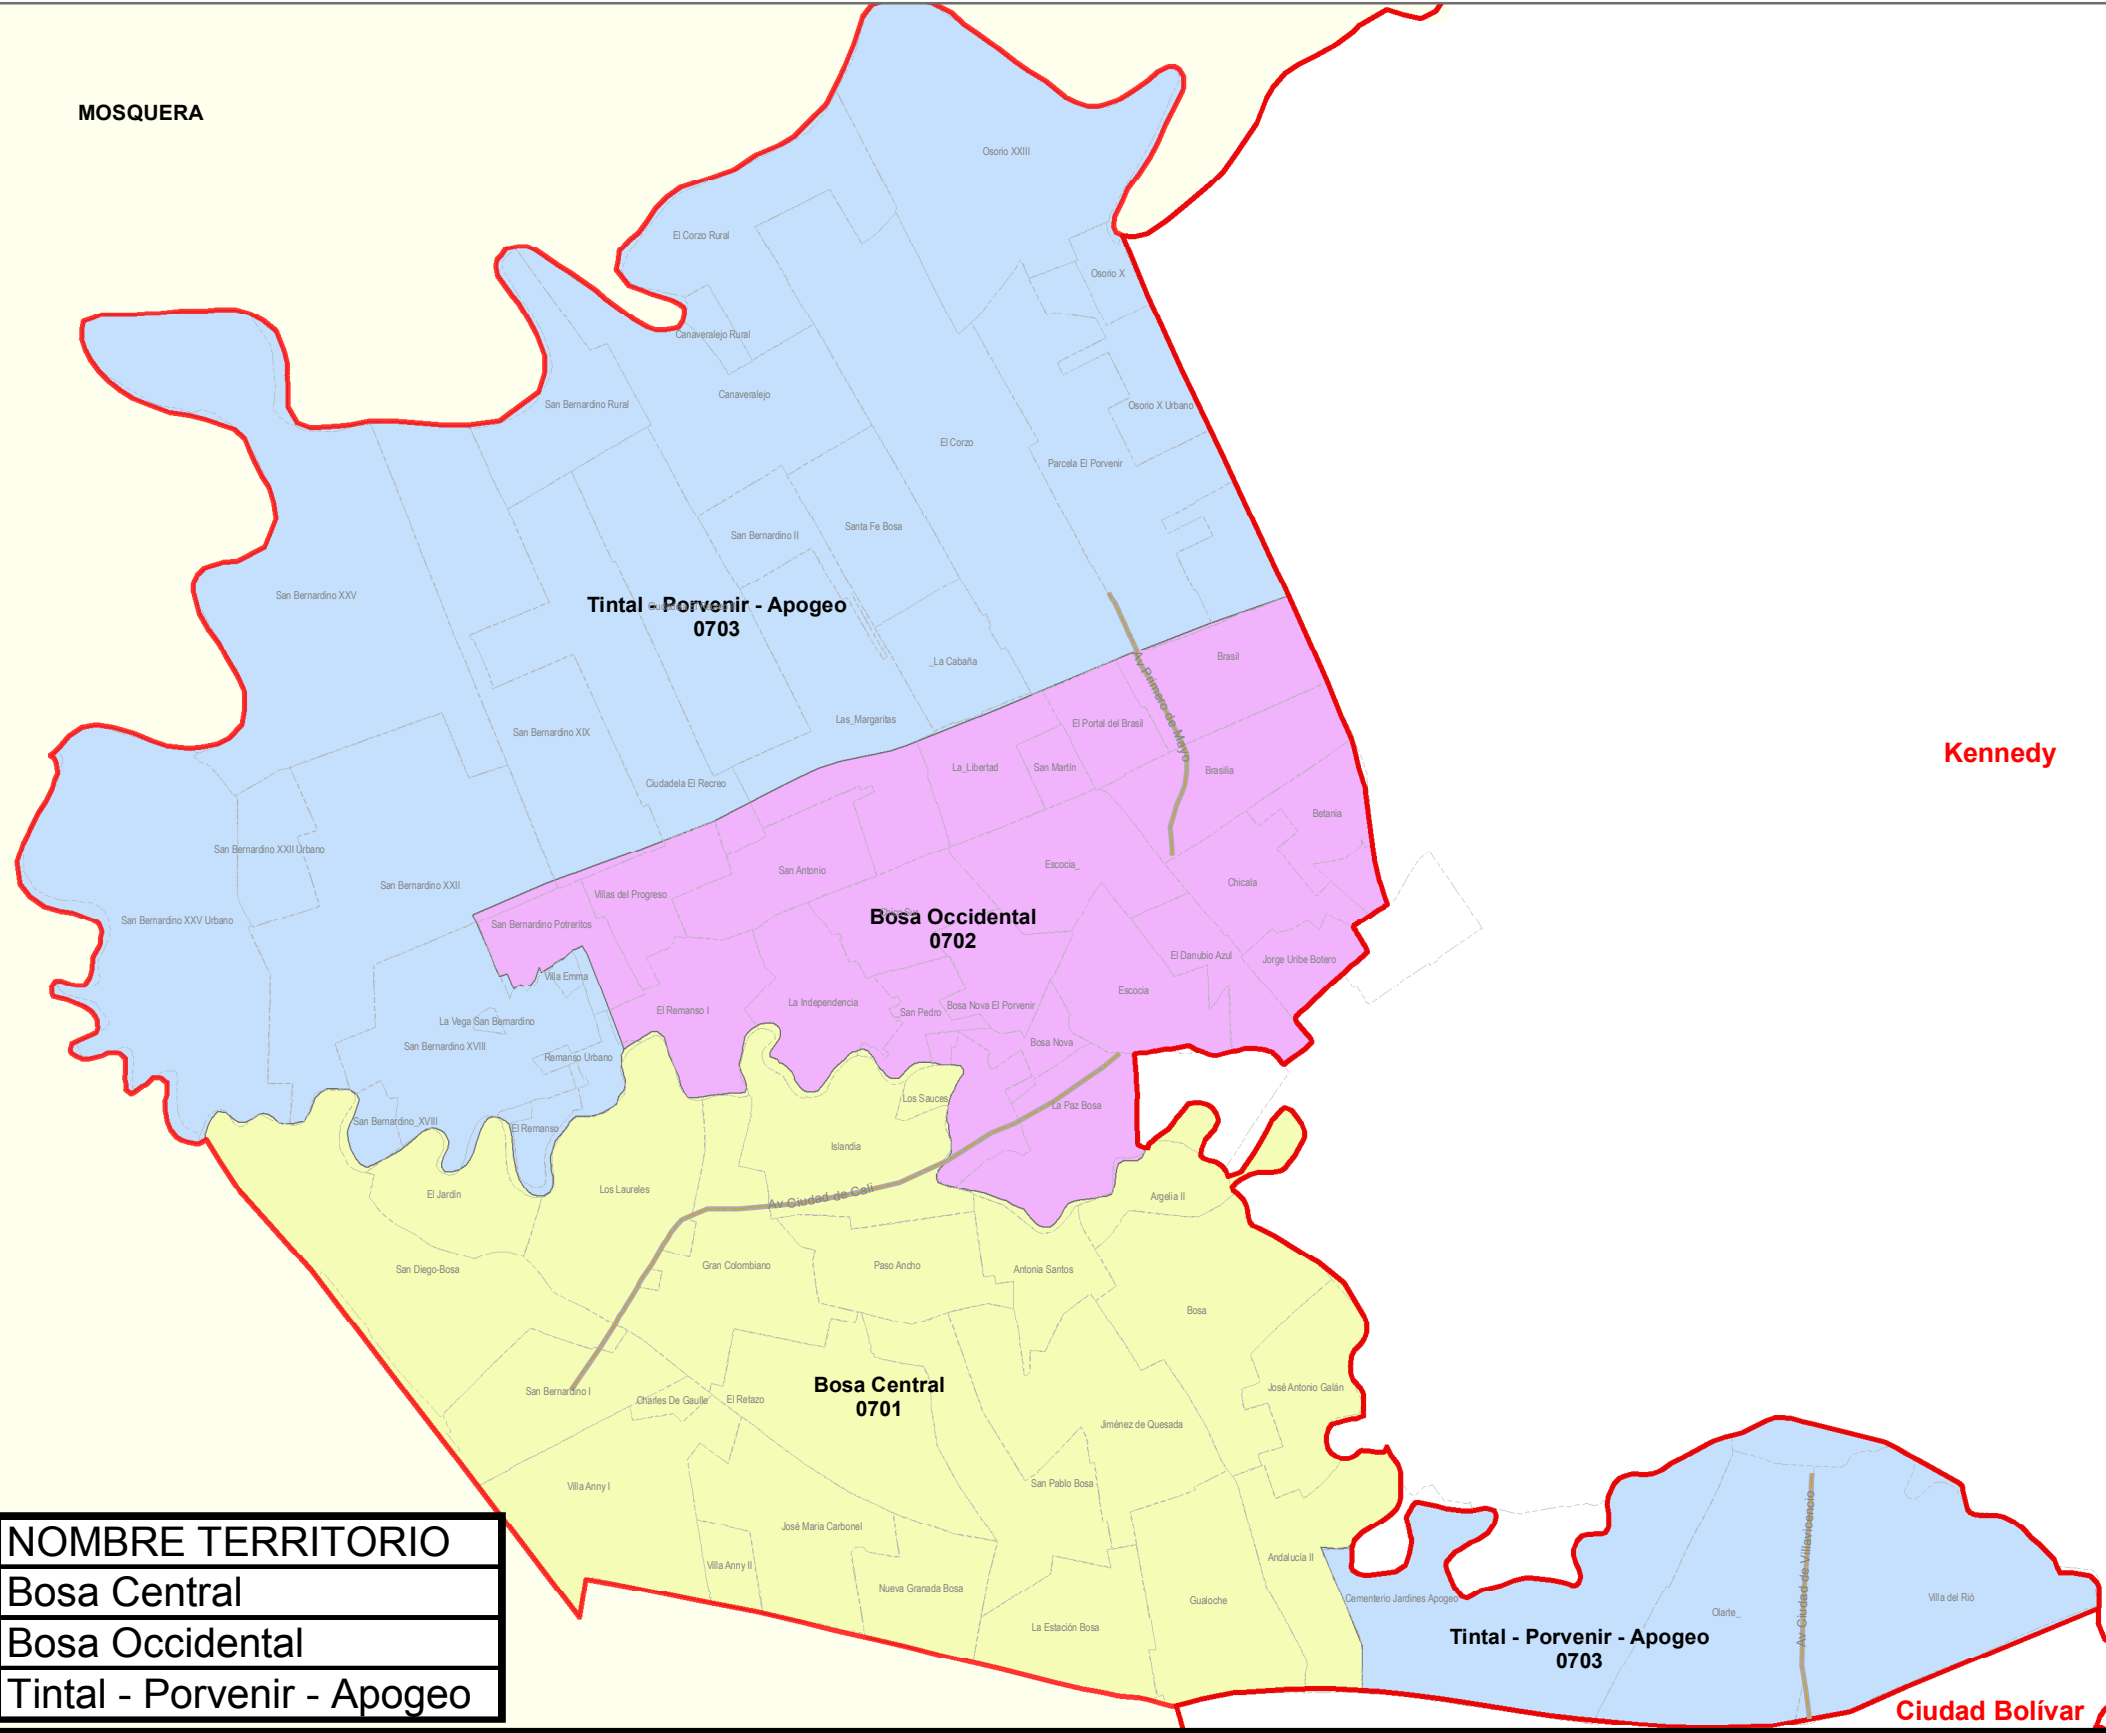

TERRITORIOS SDIS EN LA LOCALIDAD BOSA (07)

82000 83000 84000 85000 86000 87000 88000 89000 90000 91000 92000 93000

MOSQUERA

Kennedy

Puente Aranda

Ciudad Bolívar

SOACHA

CONVENCIONES

- Via Principal
- Localidad
- Barrio Catastral

Territorios SDIS

- Bosa Central
- Bosa Occidental
- Tintal - Porvenir - Apogeo

CODIGO TERRITORIO	NOMBRE TERRITORIO
0701	Bosa Central
0702	Bosa Occidental
0703	Tintal - Porvenir - Apogeo

82000 83000 84000 85000 86000 87000 88000 89000 90000 91000 92000 93000

106000
105000
104000
103000
102000
101000
100000

106000
105000
104000
103000
102000
101000
100000