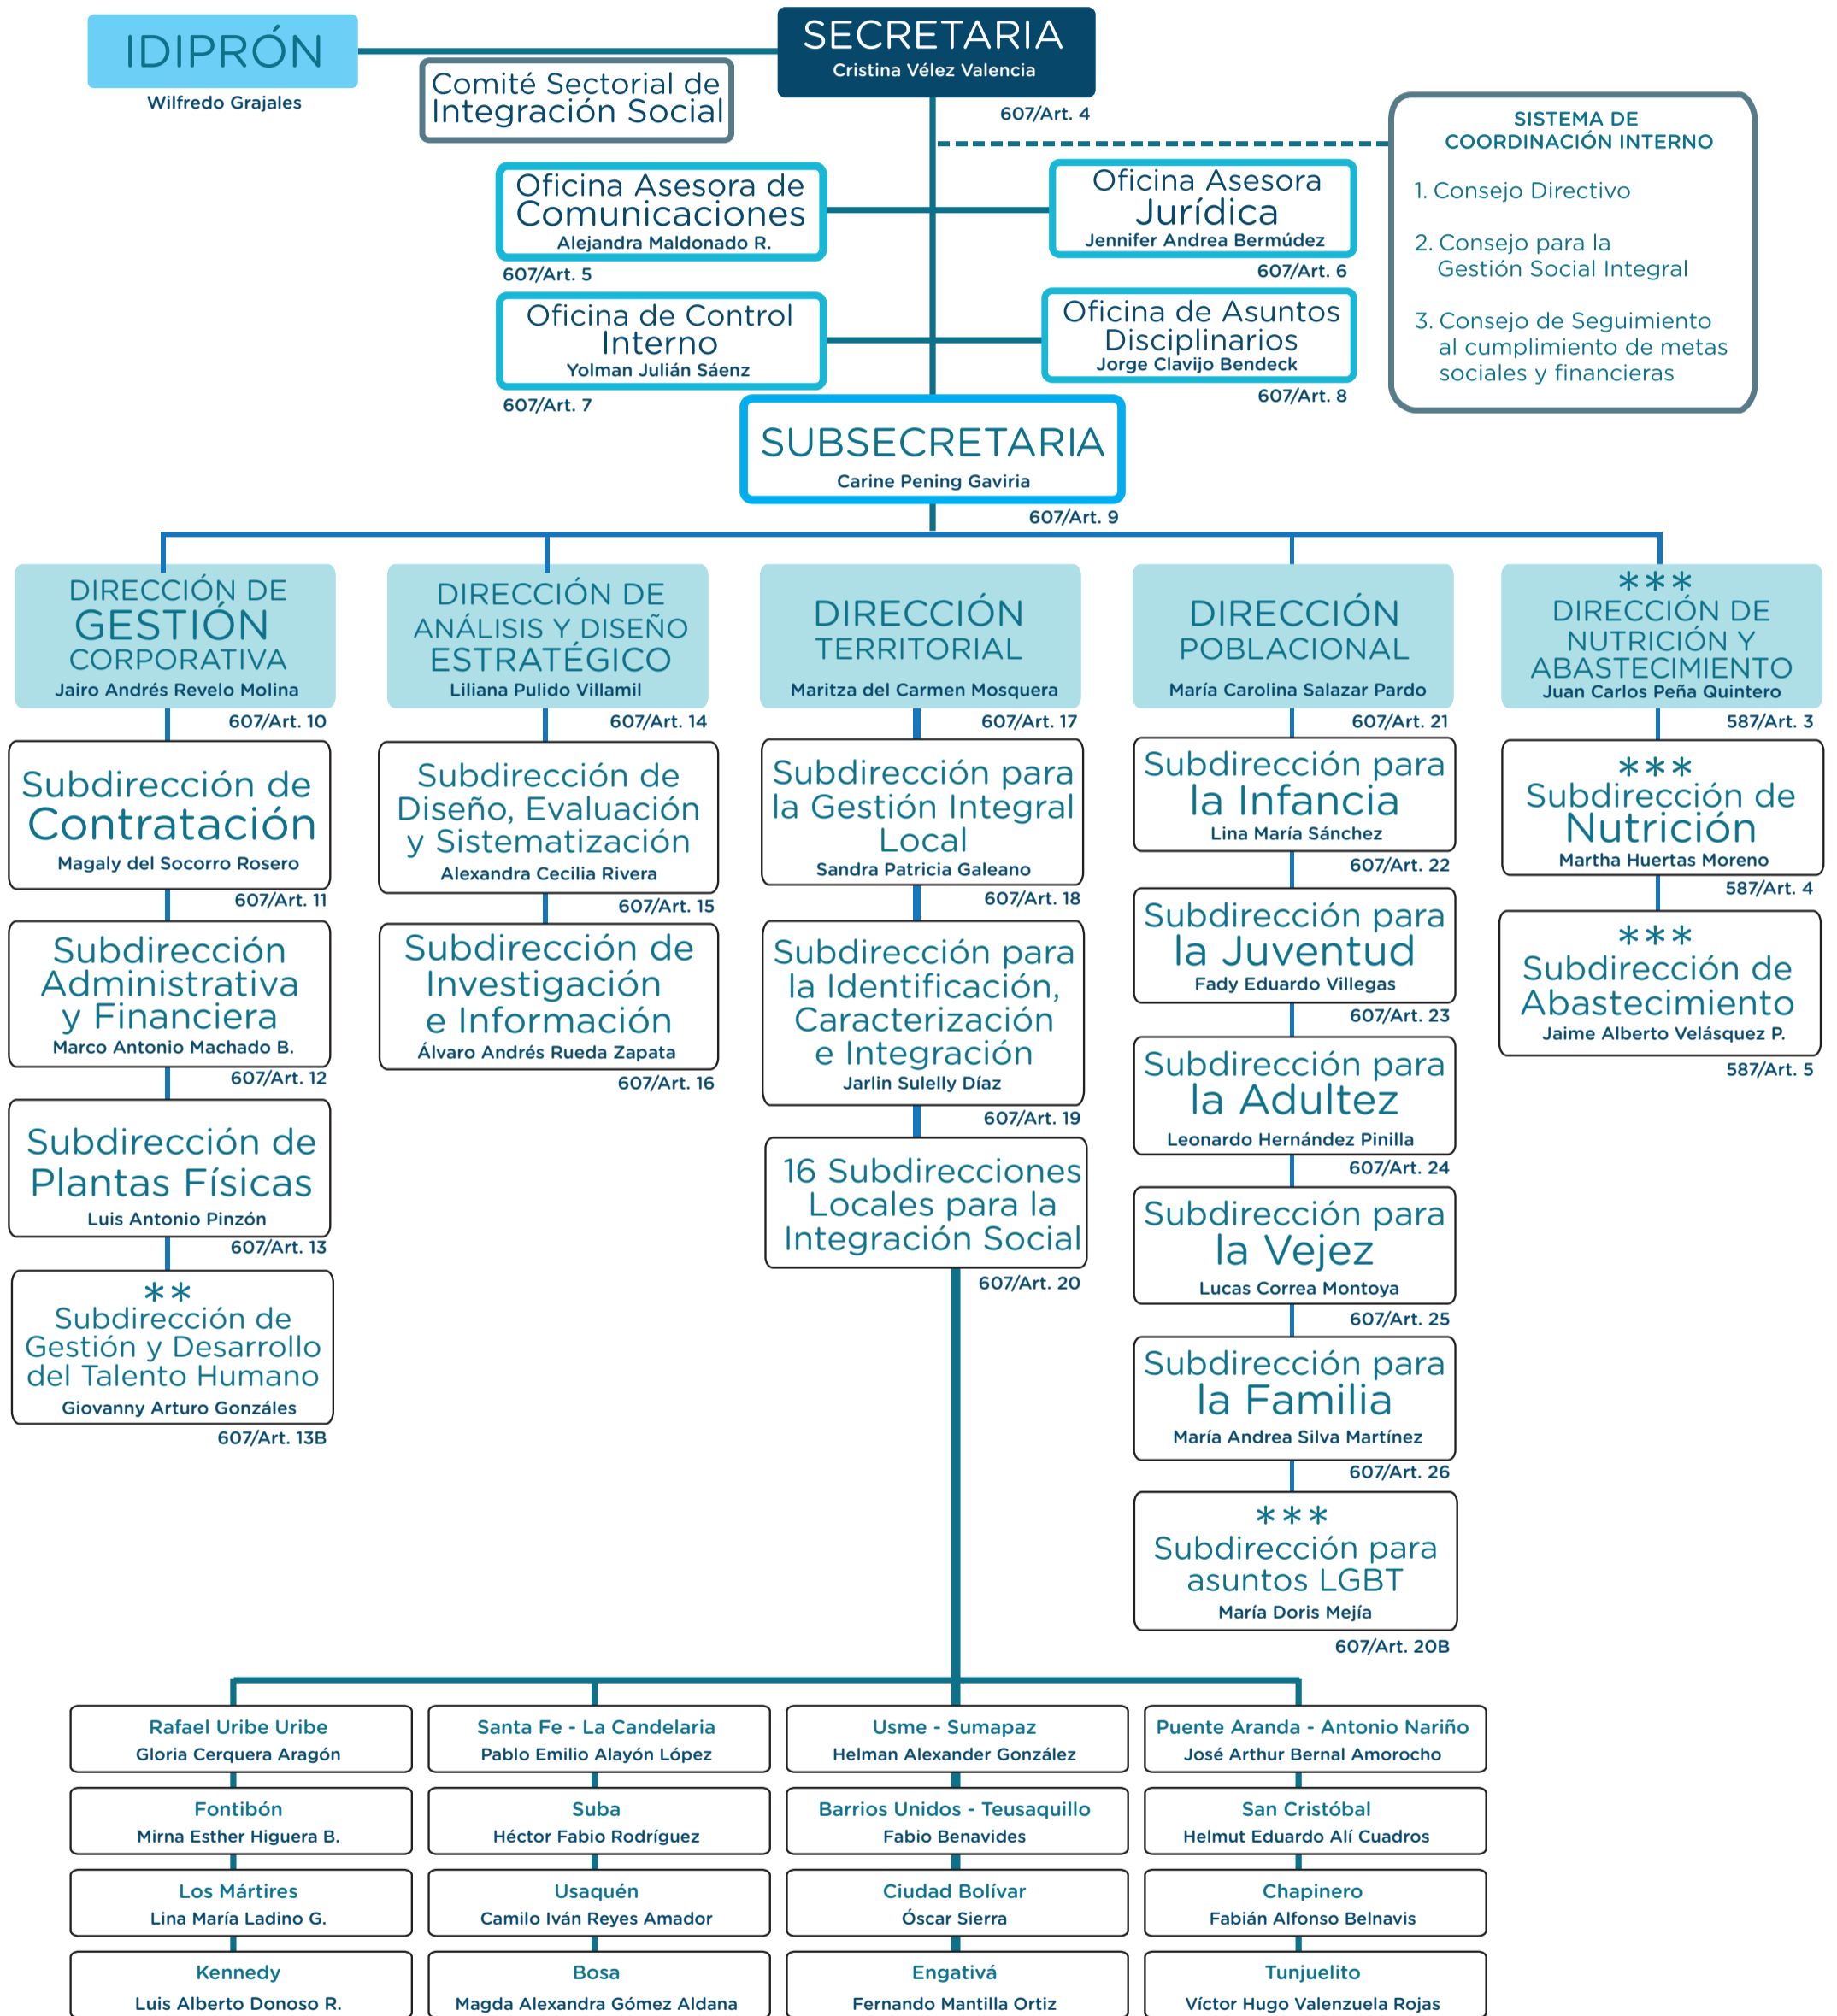

Secretaría Distrital de Integración Social

Organigrama

Decreto 607 de 2007

**Decreto 445 de 2014

***Decreto 587 de 2017

ALCALDÍA MAYOR DE BOGOTÁ DC

BOGOTÁ MEJOR PARA TODOS

SECRETARÍA SOCIAL